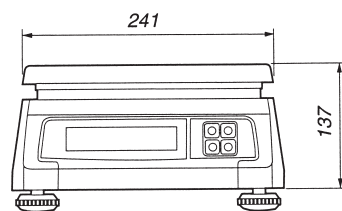

ROBUSTA E AFFIDABILE: Doppio Display a grandi cifre (5 digit da 25 mm) e dotata di serie di piatto Inox (in opzione piatto a bacinella).

COMPLETA: Funzioni di Peso-Tara, può essere utilizzata in rapporto con terzi in virtù del Certificato di Approvazione CE del Tipo T-5577.

PORTATILE: funziona con batterie usa e getta (in dotazione), o tradizionalmente alla rete a 230V con alimentatore esterno.

COMPATTA: Dimensioni davvero contenute; largh. 260 mm, prof. 287 mm, altezza 137 mm, peso prodotto 3,140 kg

PRECISA: portate da 2kg div. 1g e da 5kg div.2g.

ECONOMICA: scoprite il prezzo della SW presso tutti i Rivenditori autorizzati Italiana Macchi.

Dimensioni

ITALIANA
MACCHI

Italiana Macchi S.p.A.
via Matteotti, 1 - 21040 Oggiona S. Stefano (Va) Italy
tel. +39 0331 217079 fax +39 0331 218331
www.italianamacchi.it