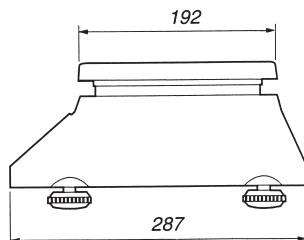

ROBUSTA E AFFIDABILE: Doppio Display a grandi cifre (5 digit da 25 mm) e dotata di serie di piatto Inox (in opzione piatto a bacinella).

COMPLETA: Funzioni di Peso-Tara, può essere utilizzata in rapporto con terzi in virtù del Certificato di Approvazione CE del Tipo T-5577.

PORTATILE: funziona con batterie usa e getta (in dotazione), o tradizionalmente alla rete a 230V con alimentatore esterno.

COMPATTA: Dimensioni davvero contenute; largh. 260 mm, prof. 287 mm, altezza 137 mm, peso prodotto 3,140 kg

PRECISA: portate da 2kg div. 1g e da 5kg div.2g.

ECONOMICA: scoprite il prezzo della SW presso tutti i Rivenditori autorizzati Italiana Macchi.

Dimensioni

ITALIANA
MACCHI

Italiana Macchi S.p.A.
via Matteotti, 1 - 21040 Oggiona S. Stefano (Va) Italy
tel. +39 0331 217079 fax +39 0331 218331
www.italianamacchi.it