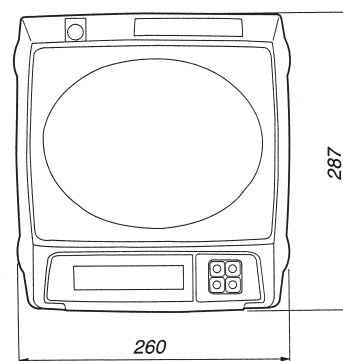

CARATTERISTICHE TECNICHE

Modelli	2 kg - 1g / 5 kg - 2g
Display	5 Digit da 25 mm
Visualizzazione	Peso stabile, zero, peso netto, Funzionamento a batterie
Alimentazione	Batterie 6 x 1,5V o alimentatore esterno
Durata batterie	Batterie Normali 500 ore Batterie Alcaline 1.000 ore
Temperatura funz.	-10° ↔ + 40°
Approvazione	CE-del Tipo T-5577
Opzioni	Piatto bacinella

ROBUSTA E AFFIDABILE: Doppio Display a grandi cifre (5 digit da 25 mm) e dotata di serie di piatto Inox (in opzione piatto a bacinella).

COMPLETA: Funzioni di Peso-Tara, può essere utilizzata in rapporto con terzi in virtù del Certificato di Approvazione CE del Tipo T-5577.

PORTATILE: funziona con batterie usa e getta (in dotazione), o tradizionalmente alla rete a 230V con alimentatore esterno.

COMPATTA: Dimensioni davvero contenute; largh. 260 mm, prof. 287 mm, altezza 137 mm, peso prodotto 3,140 kg

PRECISA: portate da 2kg div. 1g e da 5kg div.2g.

ECONOMICA: scoprite il prezzo della SW presso tutti i Rivenditori autorizzati Italiana Macchi.

Dimensioni

ITALIANA
MACCHI

Italiana Macchi S.p.A.
via Matteotti, 1 - 21040 Oggiona S. Stefano (Va) Italy
tel. +39 0331 217079 fax +39 0331 218331
www.italianamacchi.it